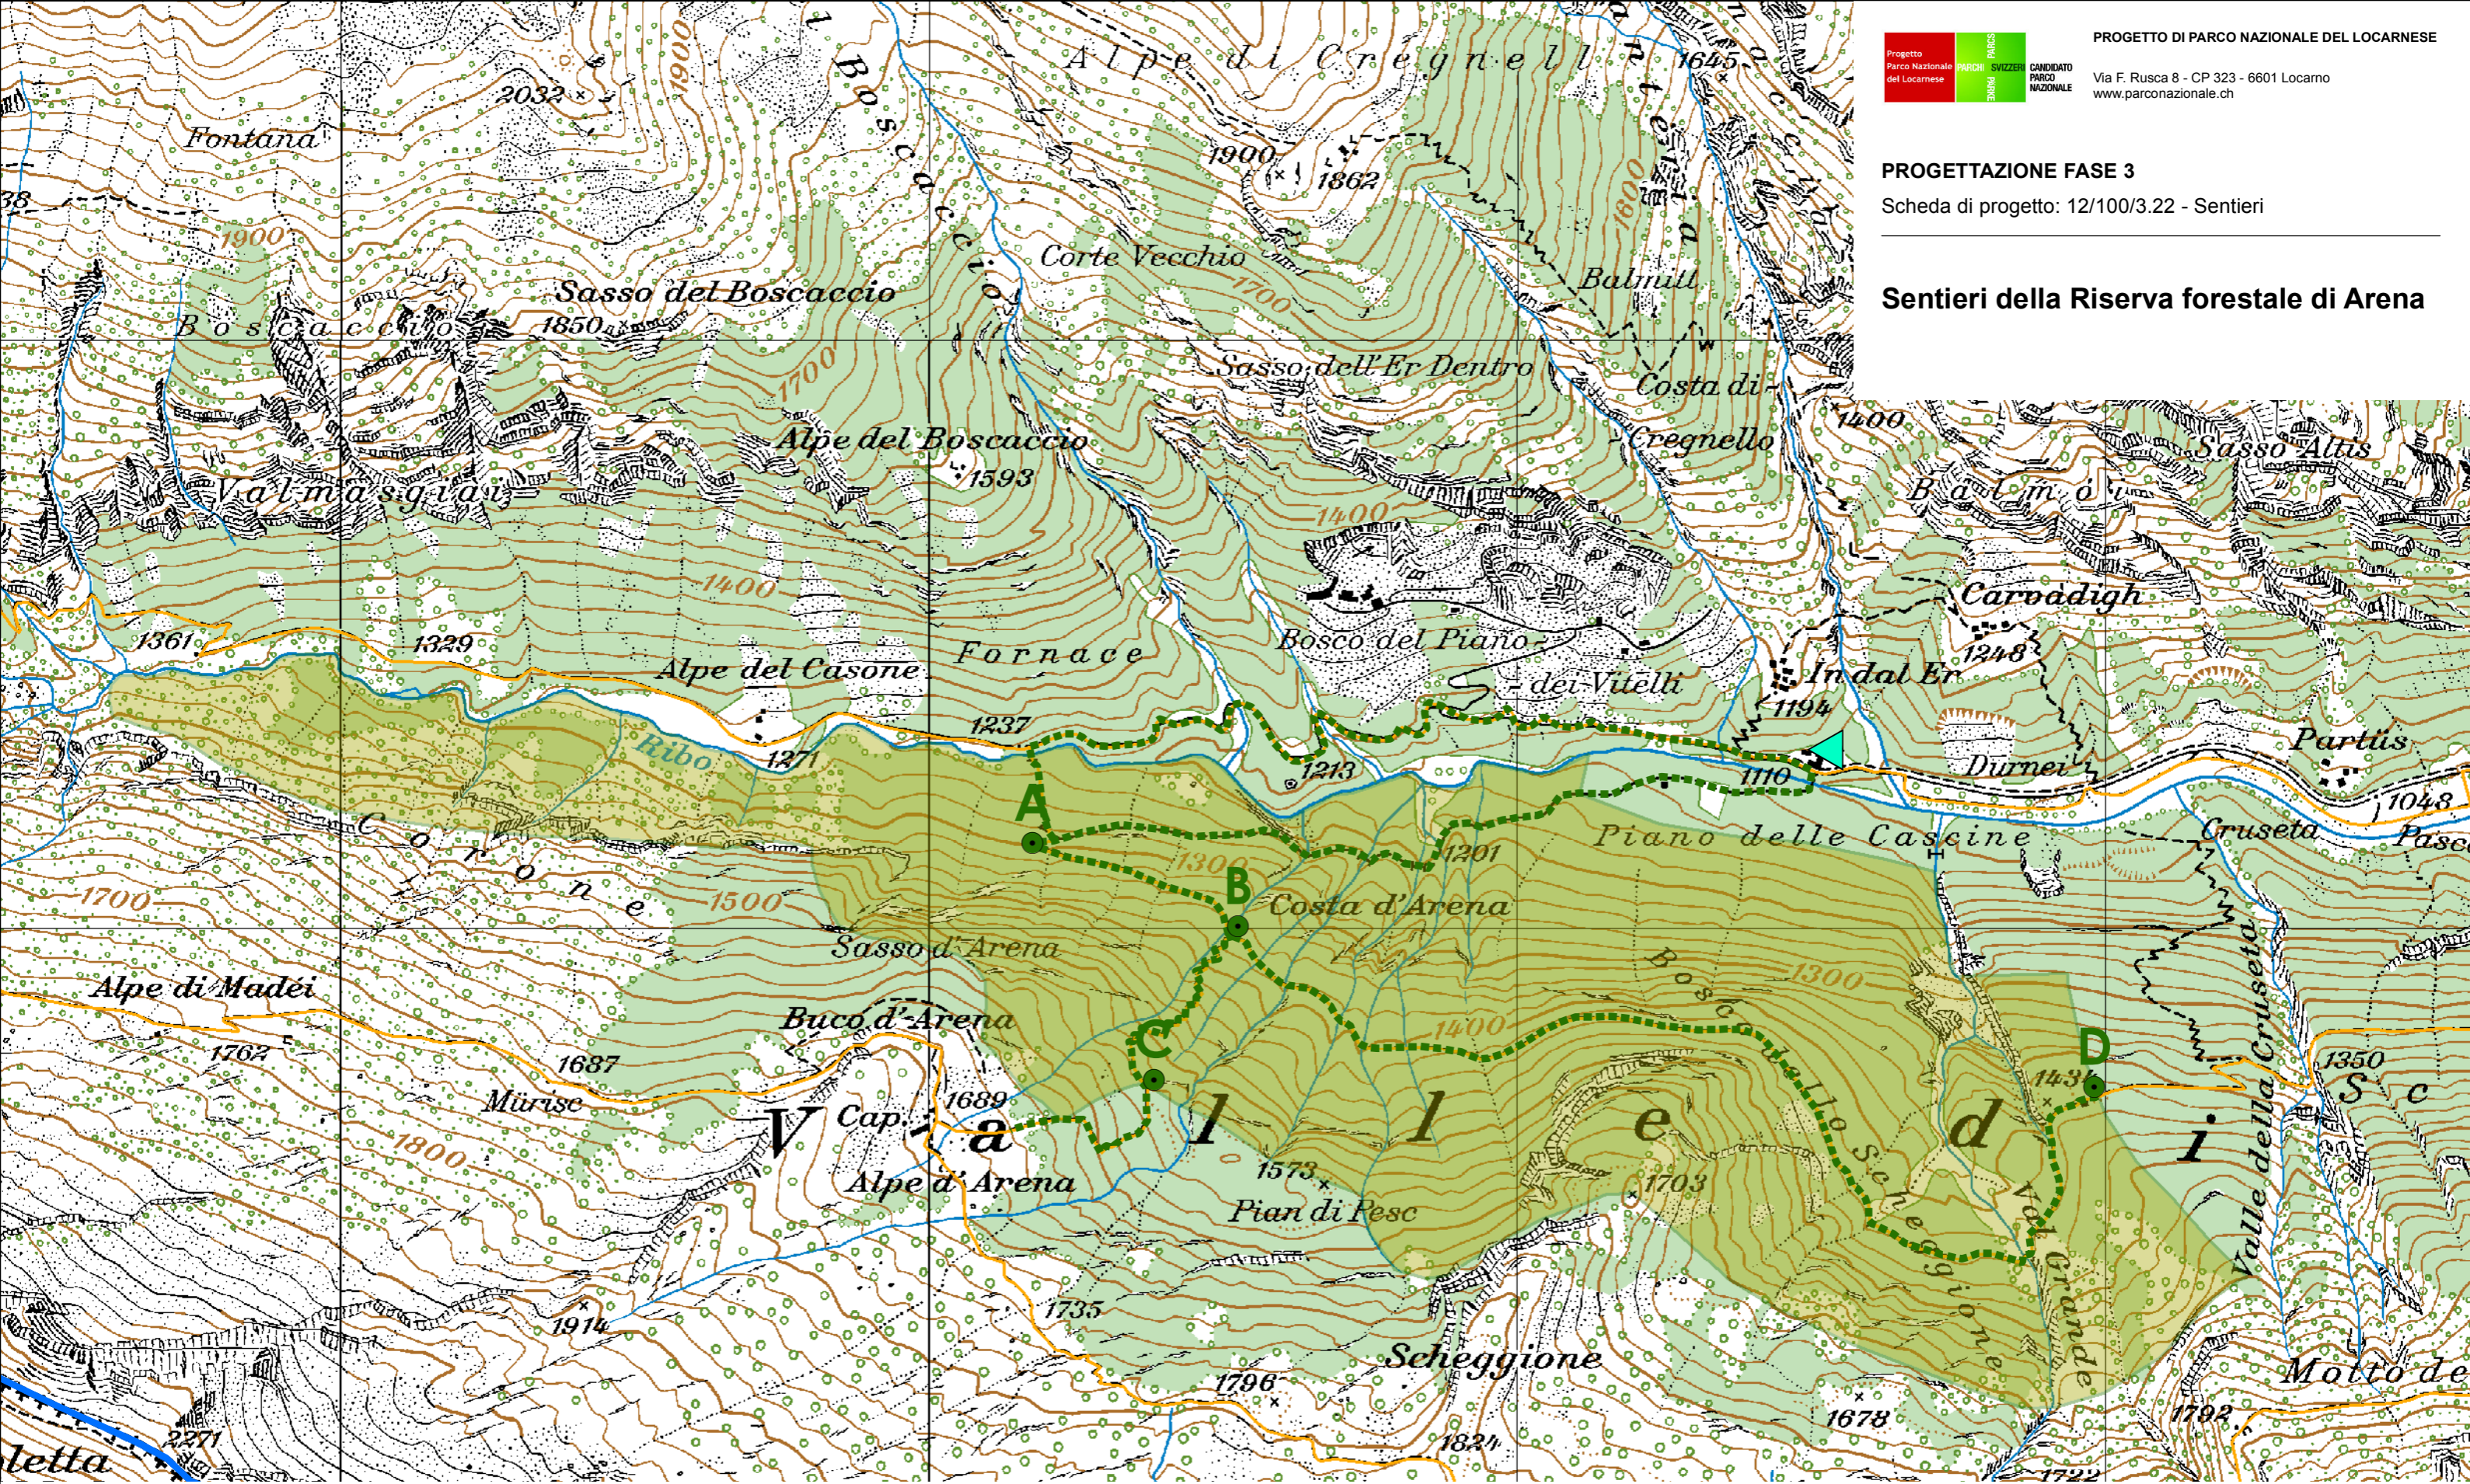

Sentieri della Riserva forestale di Arena

Informazioni di base

- ■ ■ Confine di Stato
- Confini comunali
- Perimetro del Parco Nazionale del Locarnese

Riserva forestale

- Riserva forestale
- ■ ■ Sentieri delle riserve forestali
- ▲ Punto di Partenza
- Punto (o tratte) di interesse

Rete dei sentieri ufficiali

- Tipologia*
- Pianificazione Cantonale
 - Tracciato Locale

Ufficio Federale di Topografia (5704002947)