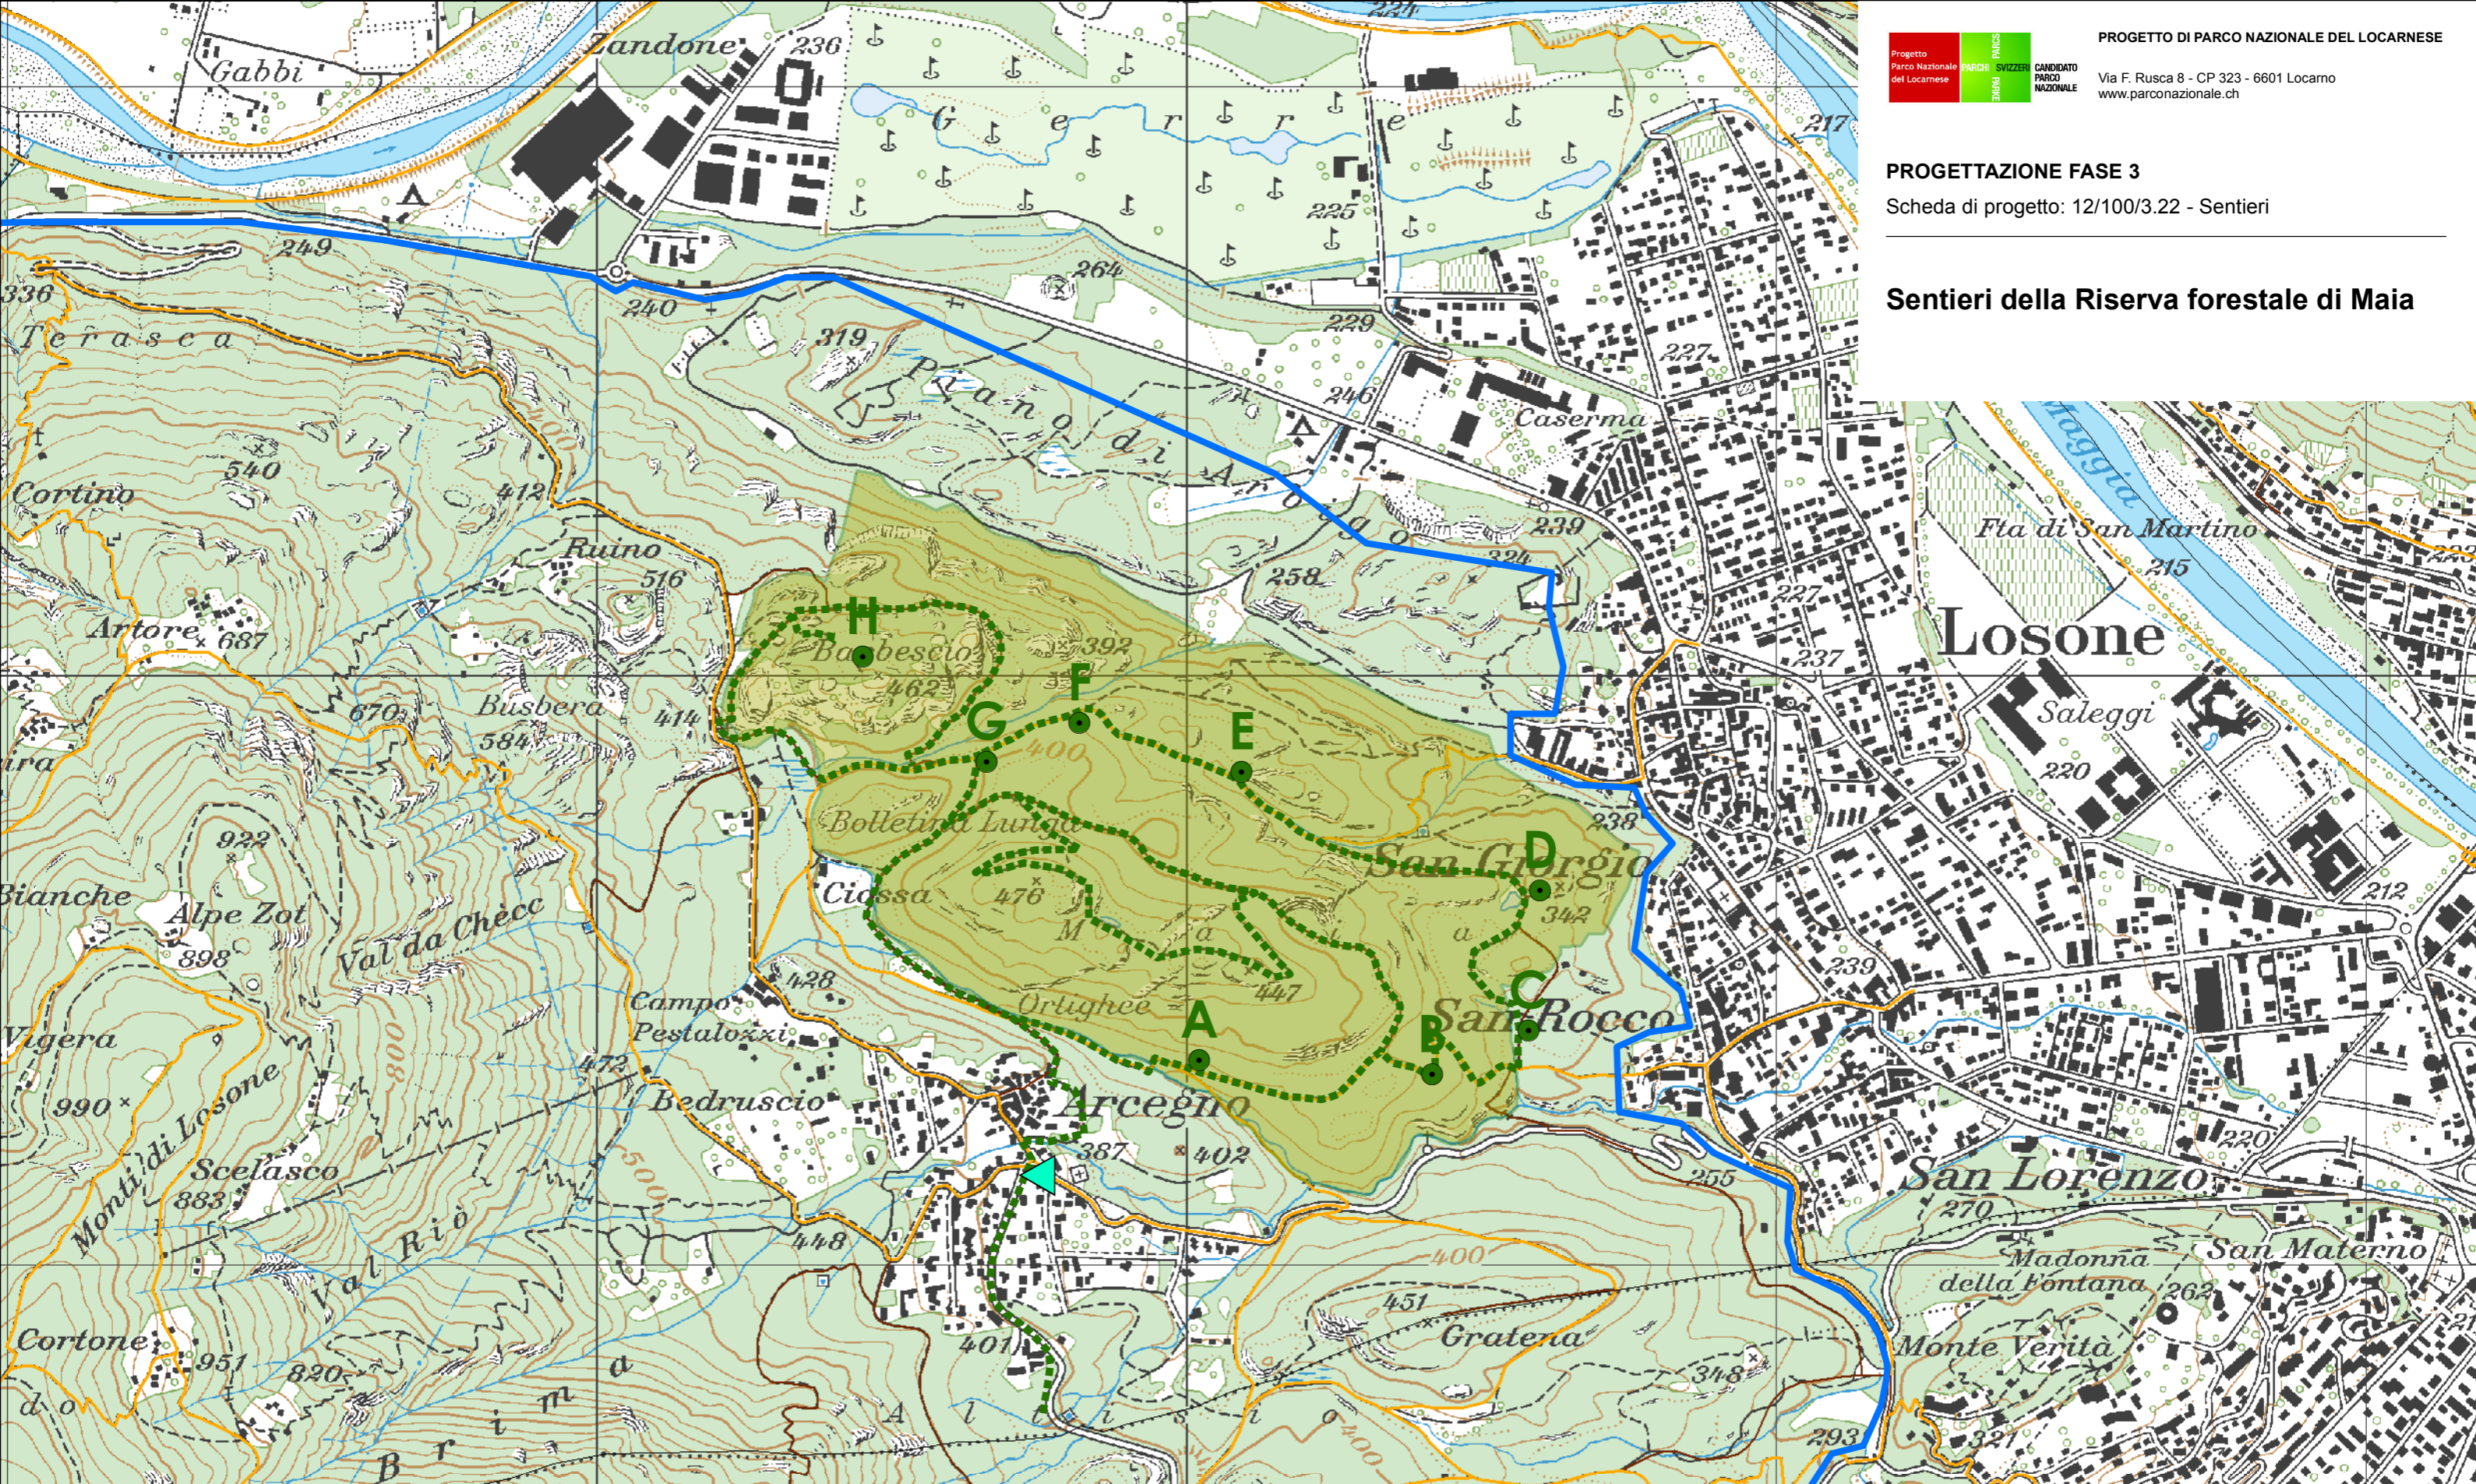

Sentieri della Riserva forestale di Maia

Informazioni di base

- ▬▬▬▬▬ Confine di Stato
- ▭▭▭▭▭ Confini comunali
- ▭▭▭▭▭ Perimetro del Parco Nazionale del Locarnese

- Riserva forestale
- Sentieri delle riserve forestali
- Punto di Partenza
- Punto (o tratte) di interesse

Rete dei sentieri ufficiali

Tipologia

- Pianificazione Cantonale
- Tracciato Locale